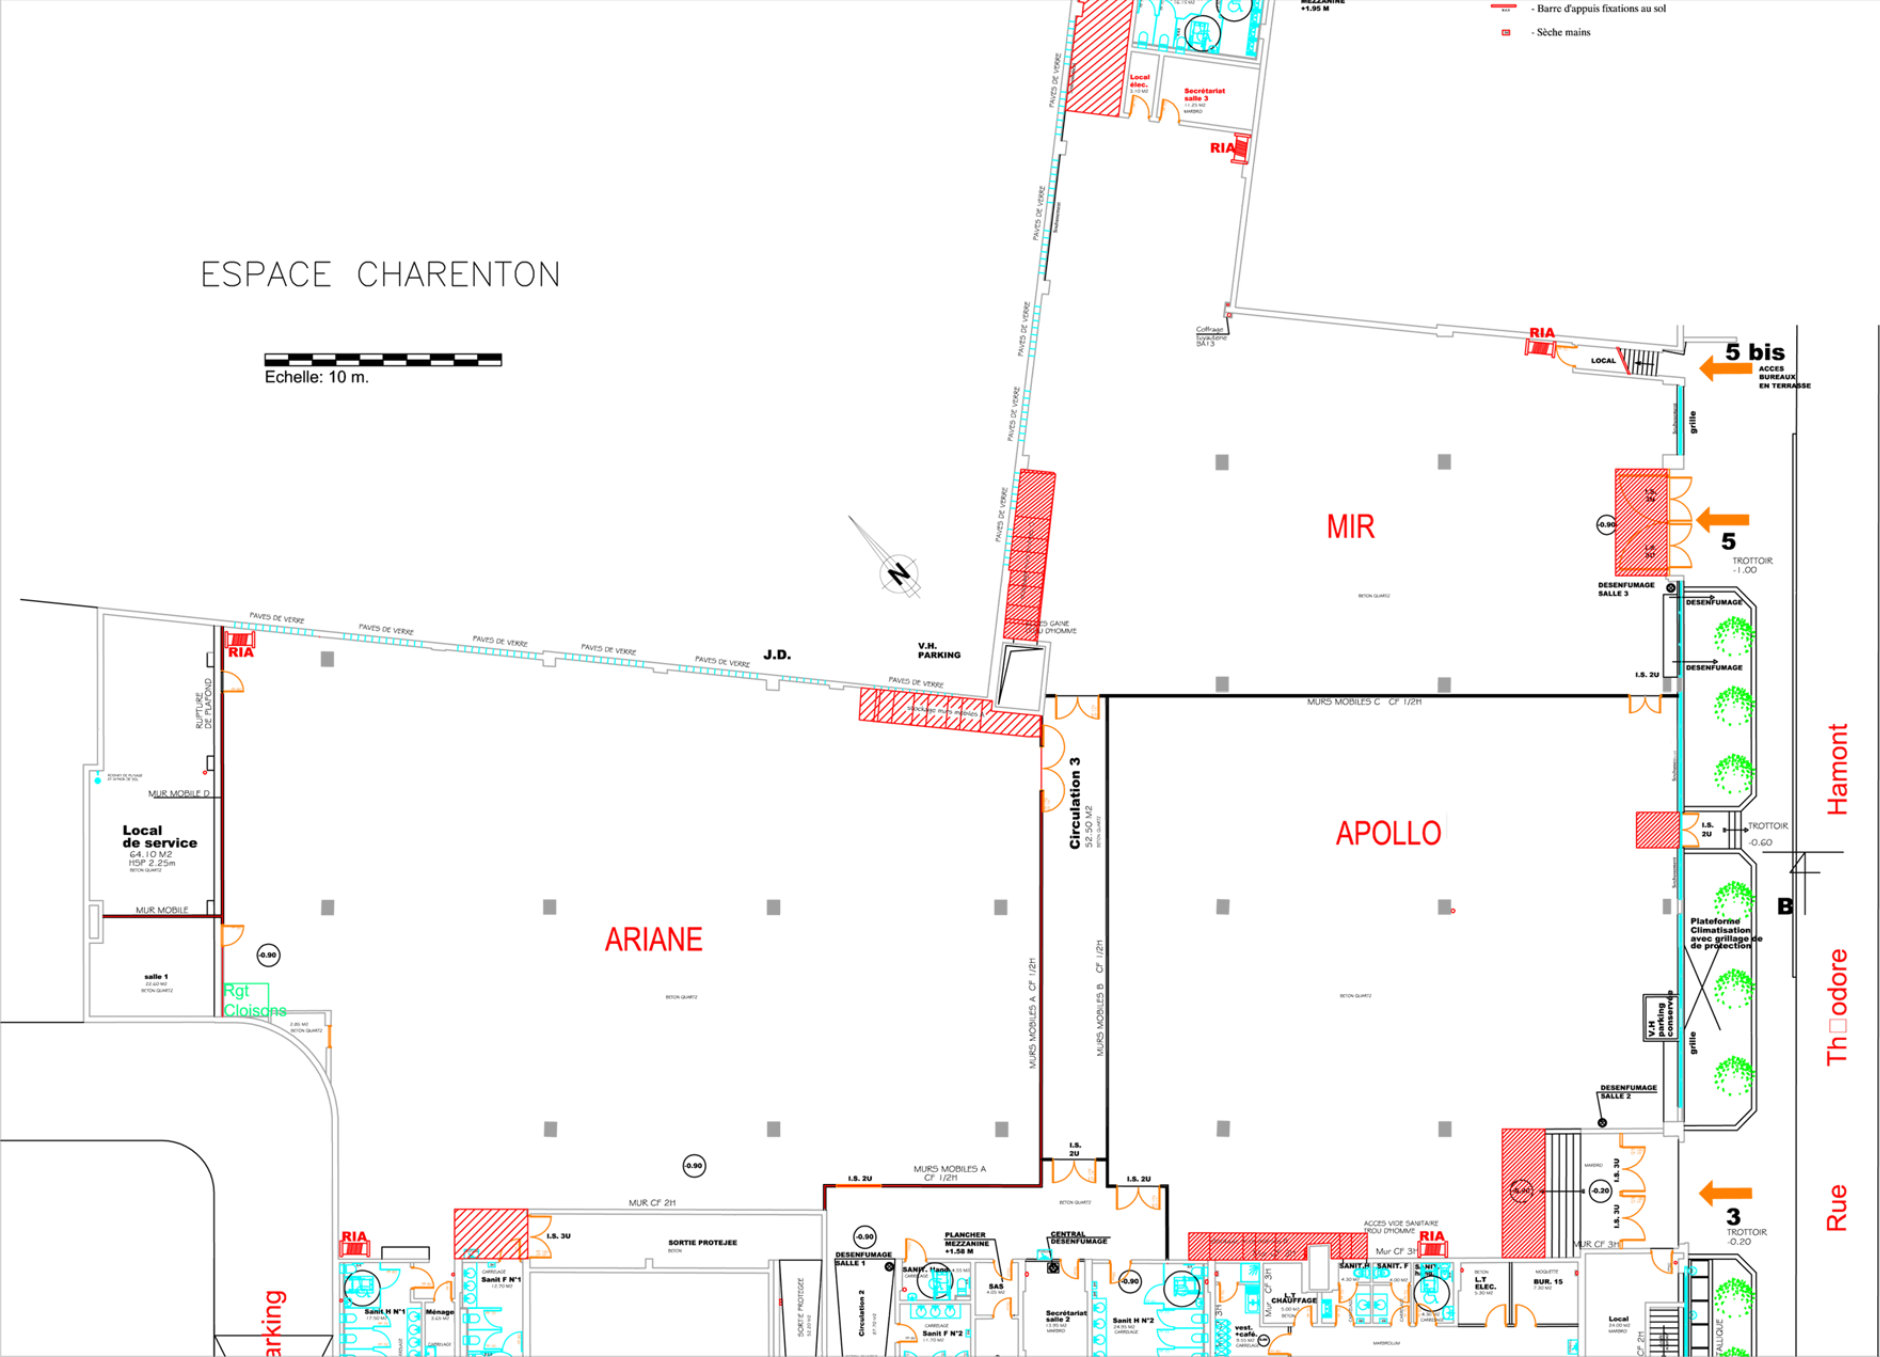

ESPACE CHARENTON

Echelle: 10 m.

- Barre d'appuis fixations au sol
- Sèche mains

Hamont
Thodore
Rue

5 bis
5
3

parking

Rgt Cloisons